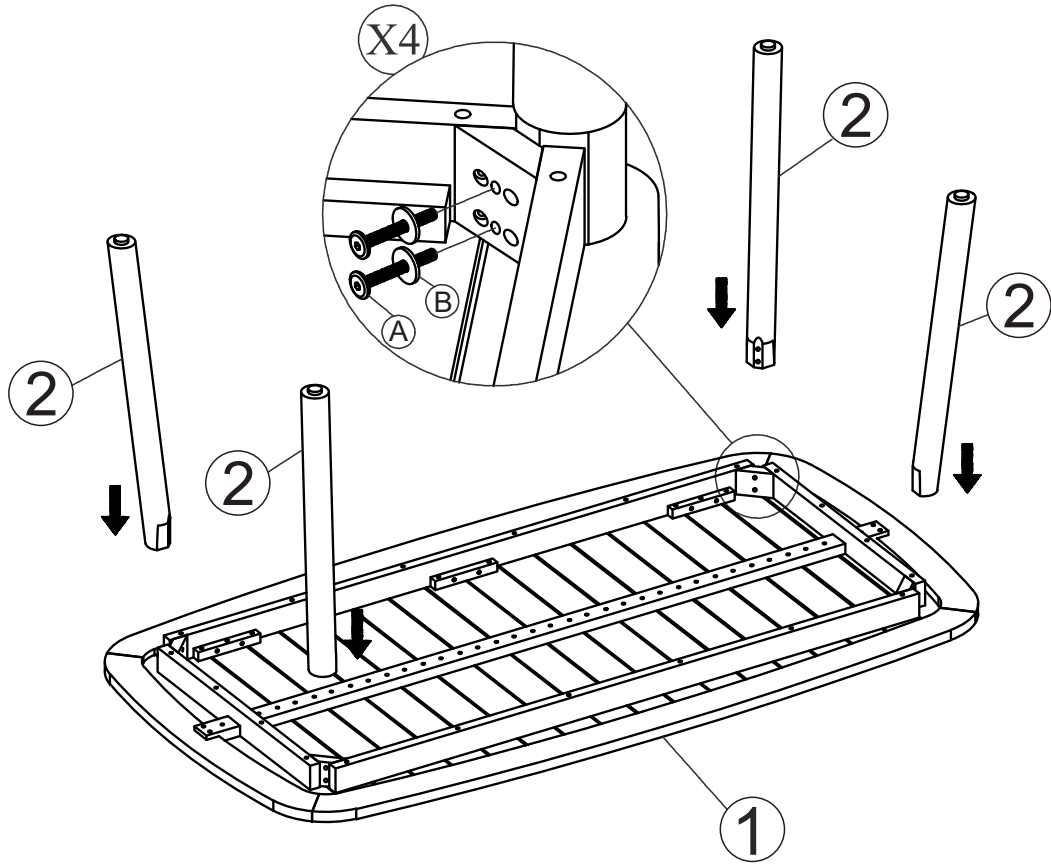

Cabrie 72" Outdoor Dining Table  
Table d'extérieur Cabrie 72 po

Assembly Instructions / Instructions d'assemblage

**URBAN  
BARN**

<p><b>A x 8</b></p>  <p>M8x60 mm</p>	<p><b>B x 8</b></p>  <p>M8.5x20x2 mm</p>	<p><b>C x 1</b></p> 
---	---	---

1 x 1

2 x 4

**URBAN BARN**

1

2

**URBAN BARN**