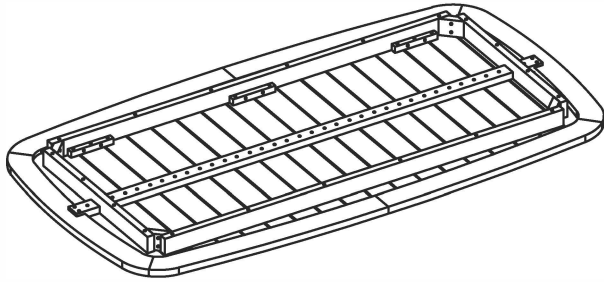

Cabrie 72" Outdoor Dining Table  
Table d'extérieur Cabrie 72 po

Assembly Instructions / Instructions d'assemblage

**URBAN  
BARN**

<p><b>A x 8</b></p>  <p>M8x60 mm</p>	<p><b>B x 8</b></p>  <p>M8.5x20x2 mm</p>	<p><b>C x 1</b></p> 
---	---	---

1 x 1

2 x 4

**URBAN BARN**

1

2

**URBAN BARN**